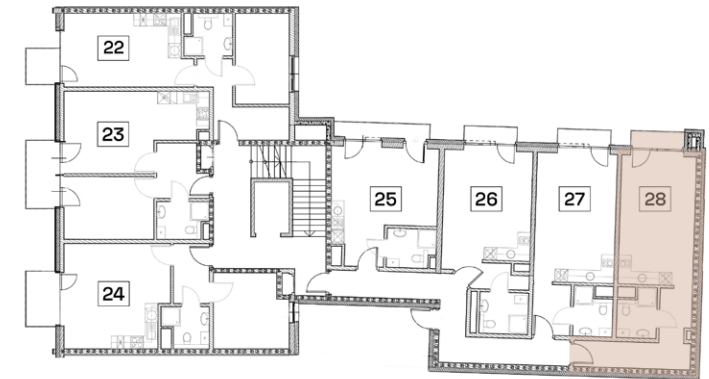

Mieszkanie nr 28 powierzchnia 36,01 m²

Plac Słowiański 9
72-600 Świnoujście

KONDYGNACJA: IV PIĘTRO

POMIESZCZENIA:	POWIERZCHNIA:
salon + aneks kuchenny:	21,76
p. pokój	10,29
łazienka	3,96
razem	36,01

DO MIESZKANIA RÓWNIEŻ PRZYNALEŻY: