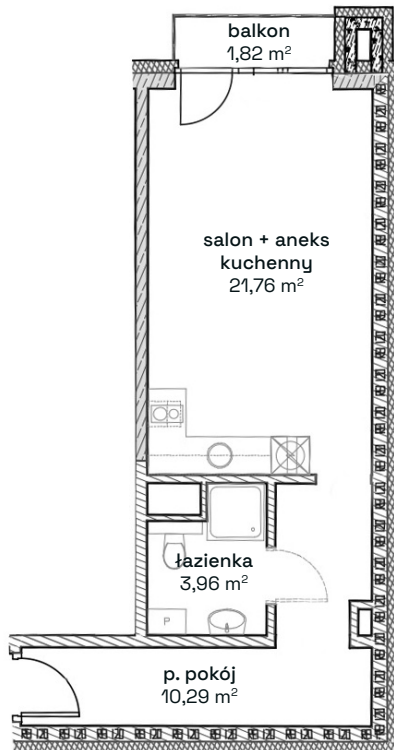

Mieszkanie nr 28 powierzchnia 36,01 m²

Plac Słowiański 9
72-600 Świnoujście

KONDYGNACJA: IV PIĘTRO

POMIESZCZENIA:	POWIERZCHNIA:
salon + aneks kuchenny:	21,76
p. pokój	10,29
łazienka	3,96
razem	36,01

DO MIESZKANIA RÓWNIEŻ PRZYNALEŻY: