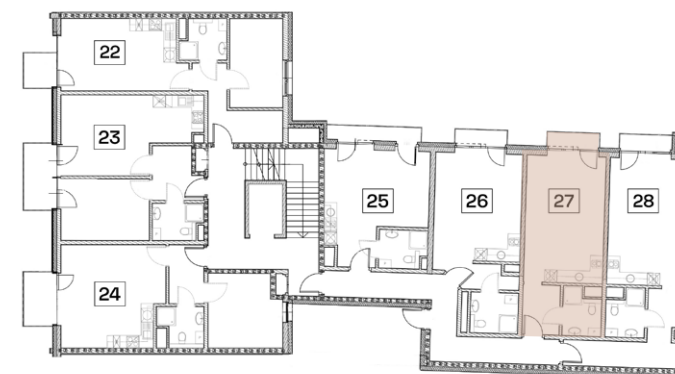

Mieszkanie nr 27 powierzchnia 31,47 m²

Plac Słowiański 9
72-600 Świnoujście

KONDYGNACJA: IV PIĘTRO

POMIESZCZENIA:	POWIERZCHNIA:
salon + aneks kuchenny:	23,29
p. pokój	4,29
łazienka	3,89
razem	31,47

DO MIESZKANIA RÓWNIEŻ PRZYNALEŻY: