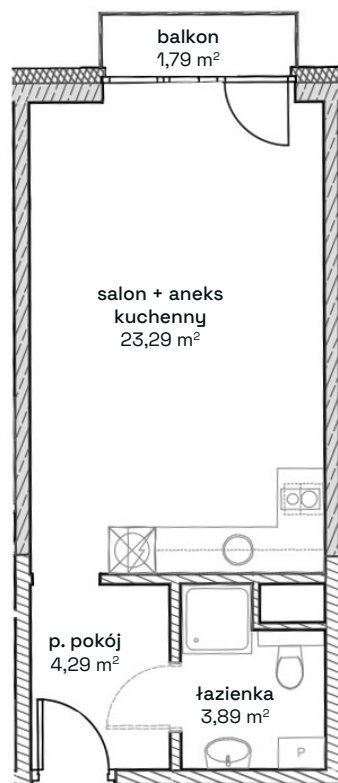

Mieszkanie nr 27 powierzchnia 31,47 m²

Plac Słowiański 9
72-600 Świnoujście

KONDYGNACJA: IV PIĘTRO

POMIESZCZENIA:	POWIERZCHNIA:
salon + aneks kuchenny:	23,29
p. pokój	4,29
łazienka	3,89
razem	31,47

DO MIESZKANIA RÓWNIEŻ PRZYNALEŻY: