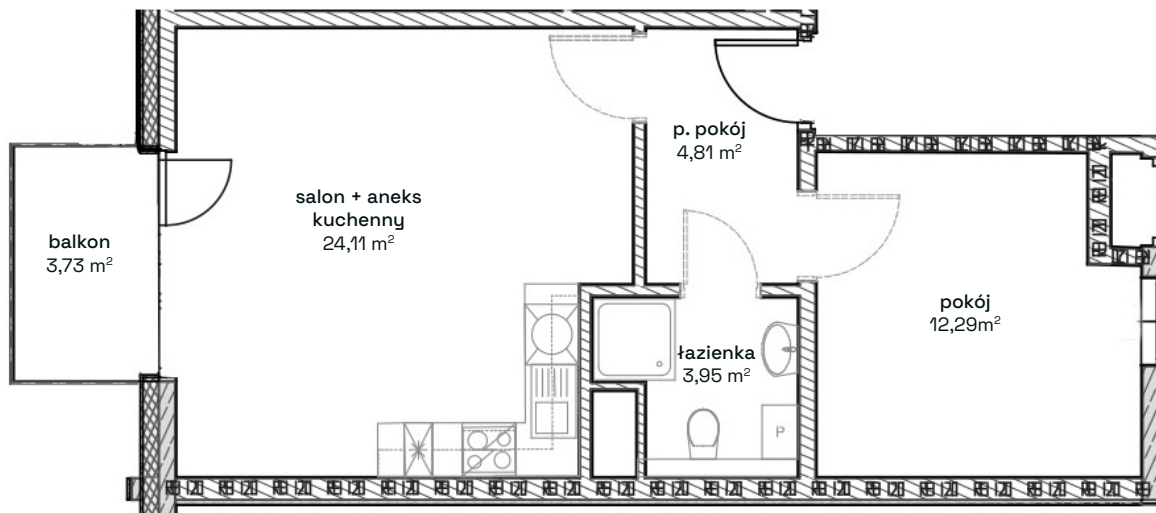

Mieszkanie nr 24 powierzchnia 45,16 m²

Plac Słowiański 9
72-600 Świnoujście

KONDYGNACJA: IV PIĘTRO

POMIESZCZENIA:	POWIERZCHNIA:
salon + aneks kuchenny	24,11
pokój	12,29
p. pokój	4,81
łazienka	3,95
razem	45,16