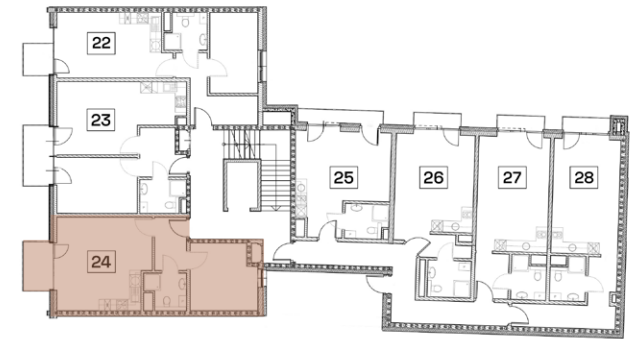

Mieszkanie nr 24 powierzchnia 45,16 m²

Plac Słowiański 9
72-600 Świnoujście

KONDYGNACJA: IV PIĘTRO

POMIESZCZENIA:	POWIERZCHNIA:
salon + aneks kuchenny	24,11
pokój	12,29
p. pokój	4,81
łazienka	3,95
razem	45,16