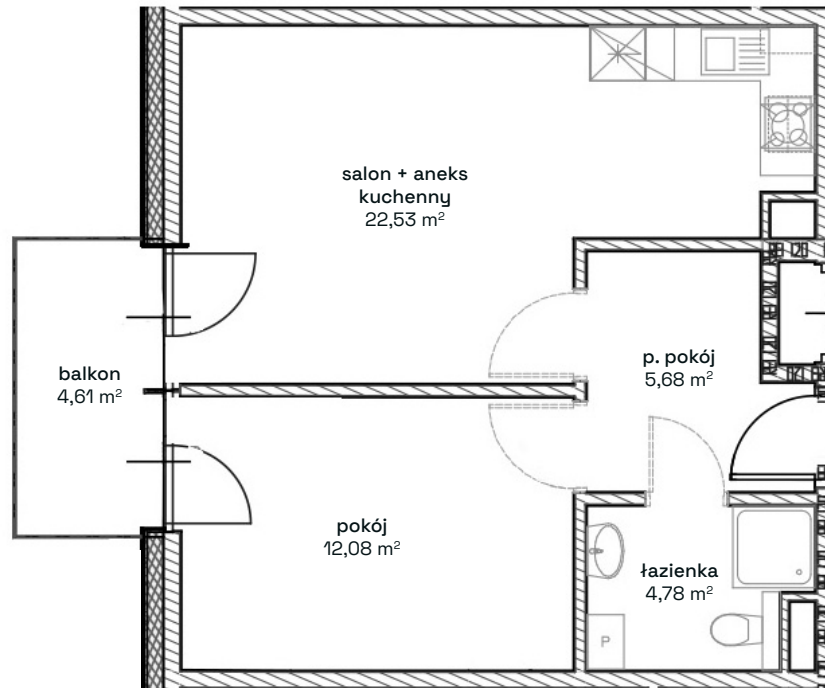

Mieszkanie nr 23 powierzchnia 45,07 m²

Plac Słowiański 9
72-600 Świnoujście

KONDYGNACJA: IV PIĘTRO

POMIESZCZENIA:	POWIERZCHNIA:
salon + aneks kuchenny	22,53
pokój	12,08
p. pokój	5,68
łazienka	4,78
razem	45,07