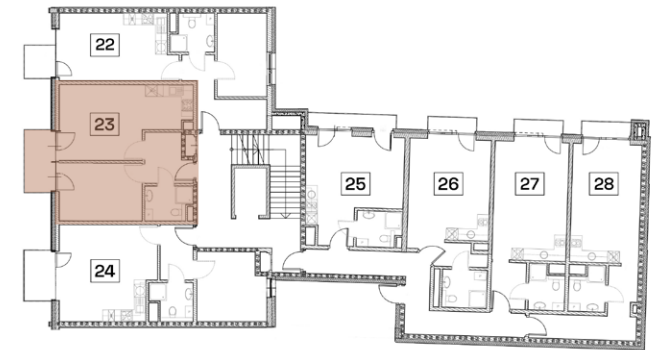

Mieszkanie nr 23 powierzchnia 45,07 m²

Plac Słowiański 9
72-600 Świnoujście

KONDYGNACJA: IV PIĘTRO

POMIESZCZENIA:	POWIERZCHNIA:
salon + aneks kuchenny	22,53
pokój	12,08
p. pokój	5,68
łazienka	4,78
razem	45,07