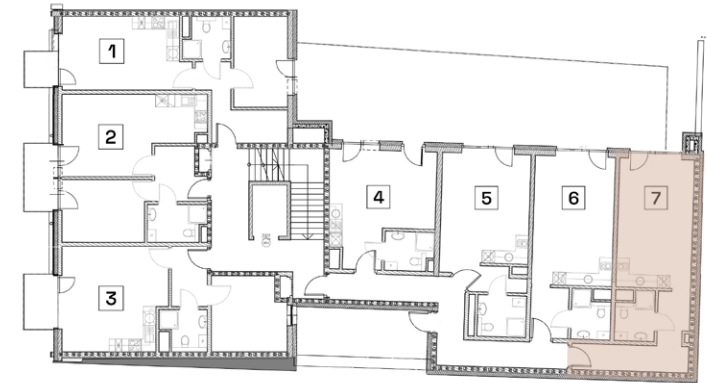

Mieszkanie nr 7 powierzchnia 36,21 m²

Plac Słowiański 9
72-600 Świnoujście

KONDYGNACJA: I PIĘTRO

POMIESZCZENIA:	POWIERZCHNIA:
salon + aneks kuchenny	21,76
p. pokój	10,49
łazienka	3,96
razem	36,21

DO MIESZKANIA RÓWNIEŻ PRZYNALEŻY: