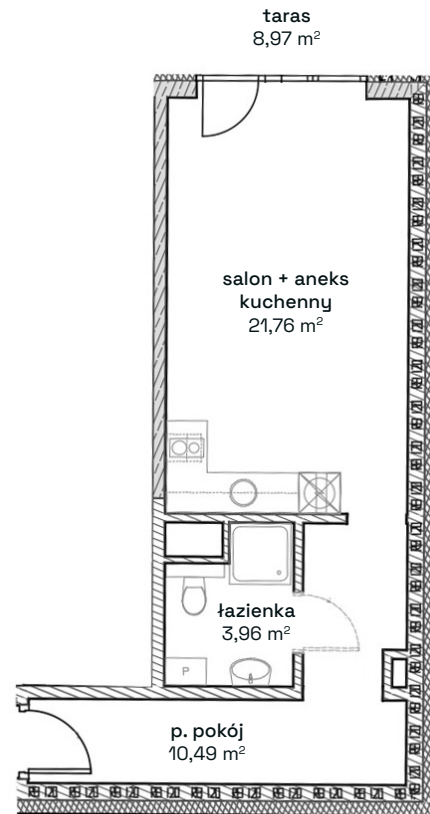

Mieszkanie nr 7 powierzchnia 36,21 m²

Plac Słowiański 9
72-600 Świnoujście

KONDYGNACJA: I PIĘTRO

POMIESZCZENIA:	POWIERZCHNIA:
salon + aneks kuchenny	21,76
p. pokój	10,49
łazienka	3,96
razem	36,21

DO MIESZKANIA RÓWNIEŻ PRZYNALEŻY: