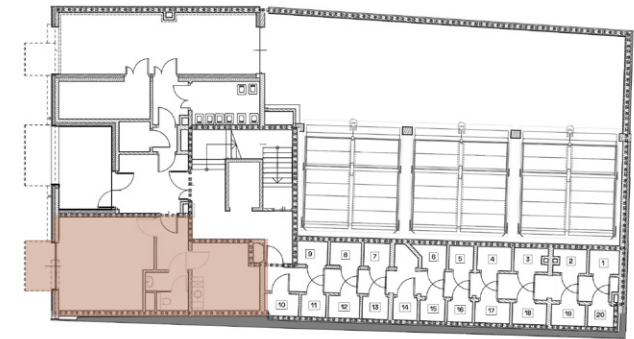

Pomieszczenie usługowe powierzchnia 44,95 m²

Plac Słowiański 9
72-600 Świnoujście

KONDYGNACJA: PARTER

POMIESZCZENIA:	POWIERZCHNIA:
pomieszczenie usługowe	24,06
pomieszczenie socjalne	12,28
korytarz	4,74
przeds. WC	2,20
WC	1,67
razem	44,95