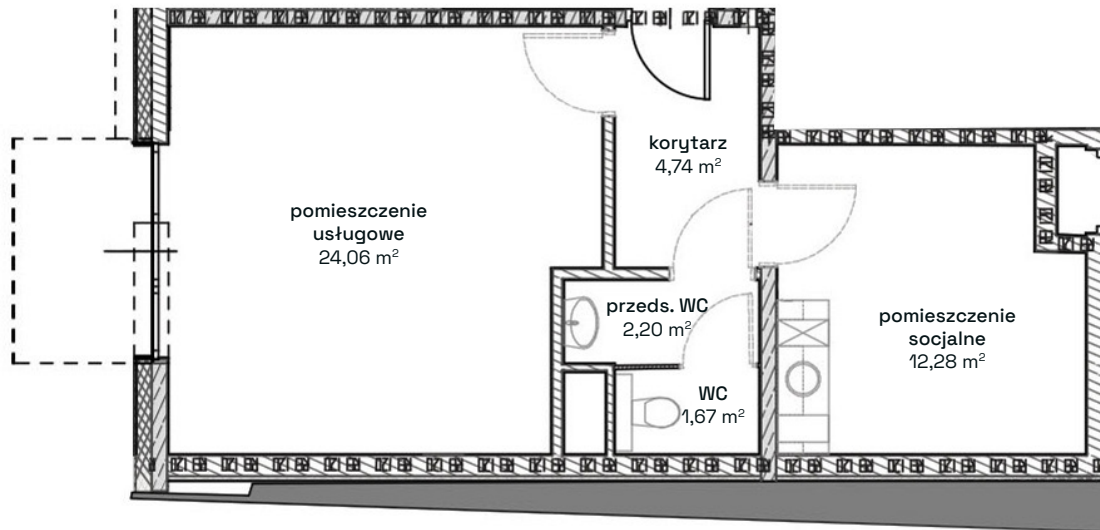

Pomieszczenie usługowe powierzchnia 44,95 m²

Plac Słowiański 9
72-600 Świnoujście

KONDYGNACJA: PARTER

POMIESZCZENIA:	POWIERZCHNIA:
pomieszczenie usługowe	24,06
pomieszczenie socjalne	12,28
korytarz	4,74
przeds. WC	2,20
WC	1,67
razem	44,95